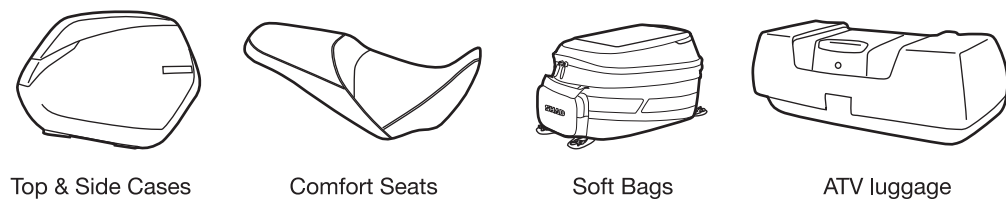

Accessories

Other Shad Products

Find out about other products at www.shad.es

Top case assembly

Number	Reference	Quantity
1	201834 (Support piece)	1
2	201049 (Bridle)	4
3	304144 (Screw M6x40 DIN 965)	4
4	200713/2 (Plastic bridle)	4
5	303000 (Ø6 Washer fs M6 DIN 125 A)	4
6	302021 (M6 Nut M6 DIN 985)	4
7	304058 (Screw M6x30 DIN 965)	4
8	201835 (Cover support piece)	1
9	304127 (Screw Ø3'5x13 DIN 7982)	4
10	201504 (Metal piece) *	4
11	304074 (Screw M8x20 DIN 912) **	4
12	303020 (Ø8 Washer fs M8 DIN 125 A) **	4
13	302024 (Nut M8 DIN 985) **	4