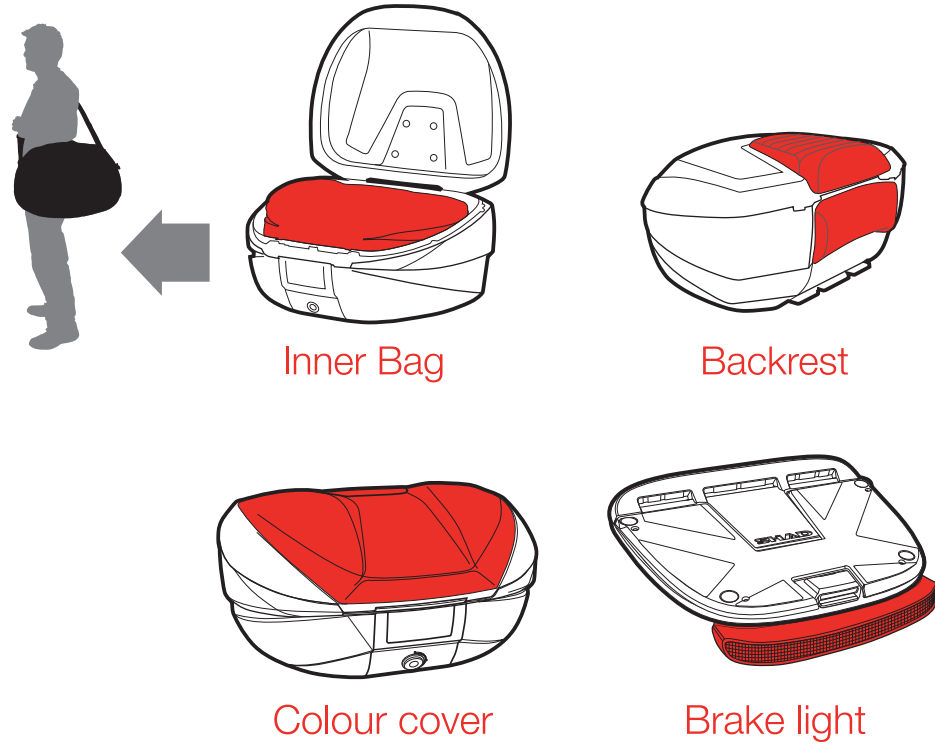

Accessories

Other Shad Products

Find out about other products at www.shad.es

Top case assembly

Number	Reference	Quantity
1	201834 (Support piece)	1
2	201049 (Bridle)	4
3	304144 (Screw M6x40 DIN 965)	4
4	200713/2 (Plastic bridle)	4
5	303000 (Ø6 Washer fs M6 DIN 125 A)	4
6	302021 (M6 Nut M6 DIN 985)	4
7	304058 (Screw M6x30 DIN 965)	4
8	201835 (Cover support piece)	1
9	304127 (Screw Ø3'5x13 DIN 7982)	4
10	201504 (Metal piece) *	4
11	304074 (Screw M8x20 DIN 912) **	4
12	303020 (Ø8 Washer fs M8 DIN 125 A) **	4
13	302024 (Nut M8 DIN 985) **	4